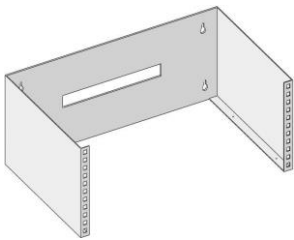

CHASIS

Chasis de Pared 19"

Ref. 1007003	19" x 3U x 300	(Negro)	RAL 9005
Ref. 1007005	19" x 4U x 200	(Negro)	RAL 9005

REGLETEROS DE ENCHUFE PARA RACK

Regleteros de 19" para Rack con perfil de Aluminio