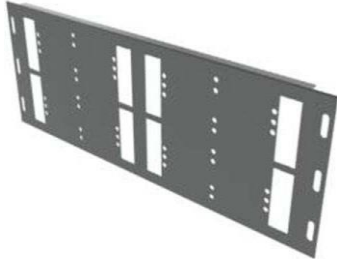

Placa de Montaje 19"

Ref. 1006019	19" x 2 U	(Negro)	RAL 9005
Ref. 1006019 G	19" x 2 U	(Gris)	RAL 7035
Ref. 1006020	19" x 4 U	(Negro)	RAL 9005
Ref. 1006020 G	19" x 4 U	(Gris)	RAL 7035